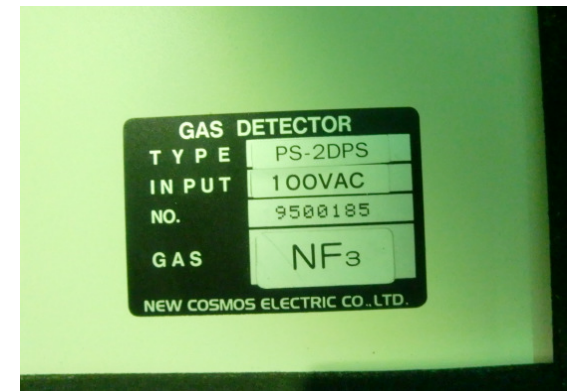

1. 品名	毒性氣體檢測器
廠牌	NEW COSMOS
型號	PS-2DPS
INPUT	100 VAC
GAS	NF <sub>3</sub>
溫度	0° - 40° C
數量	1 pc
放置場所	Σ-31-2

2. 品名	毒性氣體檢測器
廠牌	NEW COSMOS
型號	PS-2DPS
INPUT	24 VDC
GAS	NF <sub>3</sub>
溫度	0° - 40° C
數量	1 pc
放置場所	Σ-31-2